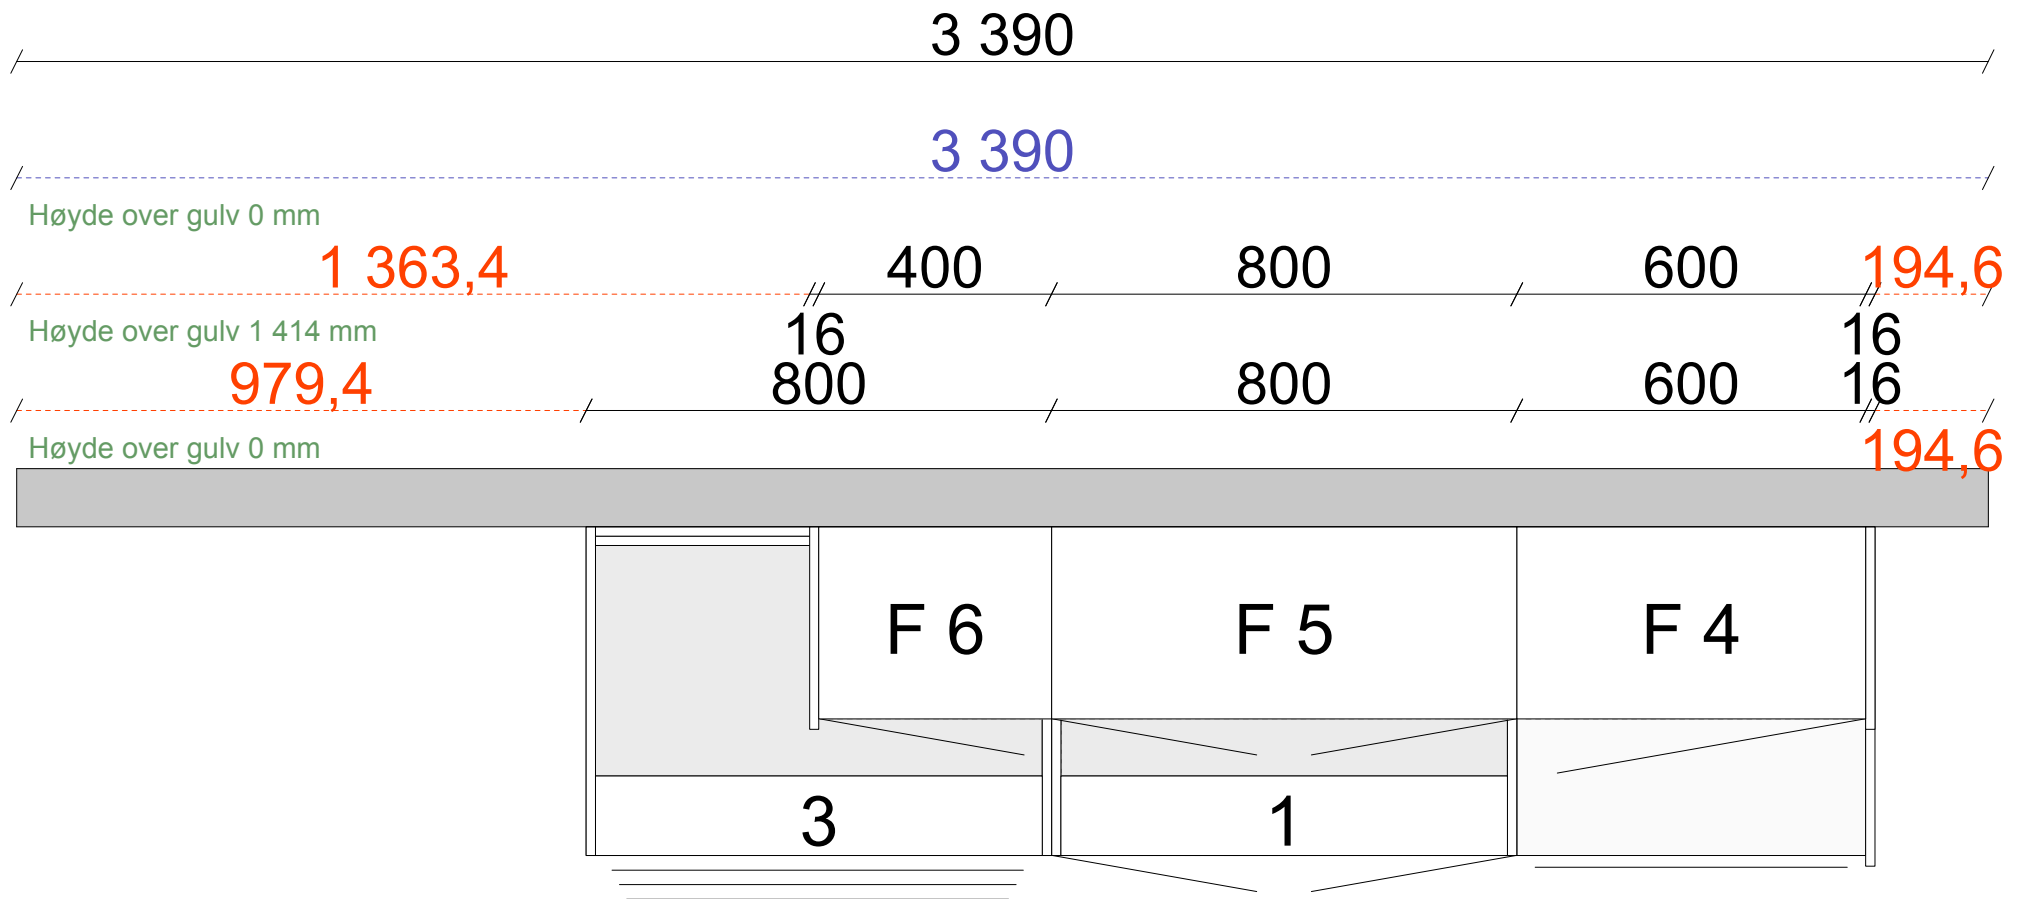

Dørtype/Design	Trend Hvit
Skrog	Hvit melamin
Dekorskap	Hvitmalt
Dør	Form hvitmalt
Benkeplate	Ljus Corian 4829 laminat, 30 mm
Kantlist benkeplater	MF1

Artikkel	Tekst	Antall	Pris	Pos
<Kategori>				
412339	Lys corian benkeplate 3M	1	kr 1 278,00	
Skap				
851305	1 Skap med dører og hyller	1	kr 330,00	1
834549	Dørsett (Form hvit) 2 st 396 mm x 700 mm	2	kr 942,00	
413272	Hengsel	2	kr 196,00	
413235	Hylle, 800 mm	2	kr 294,00	
851305	3 Benkeskap med 3 skuffer	1	kr 330,00	3
851462	INNREDN.PAKKE TANDEMBOX 80CM HØY	2	kr 1 236,00	
851458	INNREDN.PAKKE TANDEMBOX 80CM LAV	1	kr 433,00	
851405	Skuffefronter Tandem (Form Hvitmalt)	1	kr 289,00	
851433	Skuffefronter Tandem (Form Hvitmalt)	1	kr 872,00	
413249	4 Overskap F	1	kr 618,00	4
834580	Dørsett (Form hvit) 596 mm x 956 mm	1	kr 605,00	
413252	5 Overskap F	1	kr 749,00	5
834523	Dørsett (Form hvit) 2 st 396 mm x 956 mm	2	kr 1 060,00	
413241	6 Overskap F	1	kr 533,00	6
834523	Dørsett (Form hvit) 396 mm x 956 mm	1	kr 530,00	
834432	Dørsett (Form hvit) 596 mm x 572 mm	1	kr 509,00	
Sider				
412853	DEKORSIDE BENKSK MALT HVIT N583 x 870 mm	1	kr 506,00	
412896	DEKORSIDE OVERSKAP F MALT HVIT348 x 960 mm	2	kr 608,00	
Sokler				
849642	Sokkelfront 242 cm, Hvitmalt	1	kr 202,00	3
849645	Sokkelgavel 50.5 cm, Hvitmalt	1	kr 157,00	3
413300	Støtteben, 4-pack	1	kr 98,00	
Grep				
849811	Håndtak Tradisjon rustfri, 2-pack	5	kr 275,00	

Subtotal	
<Kategori>	kr 1 278,00
Skap	kr 9 526,00
Sider	kr 1 114,00
Sokler	kr 457,00
Grep	kr 275,00
Avrunde	kr -50,00

Summering	
Total tilbud	kr 12 600,00
Total rabatt	kr 0,00
Total etter rabatt	kr 12 600,00
Slutttotal (inkl.mva.)	kr 12 600,00

Alle mål må kontrolleres nøye - ta kontrollmål på stedet. Dette er en originaltegning og må ikke kopieres

Kunde

Hovedkontoret

Configura  CET

Målestokk
1:13

Selger
KGR

Prosjekt
Priser

Dato
12.05.2010