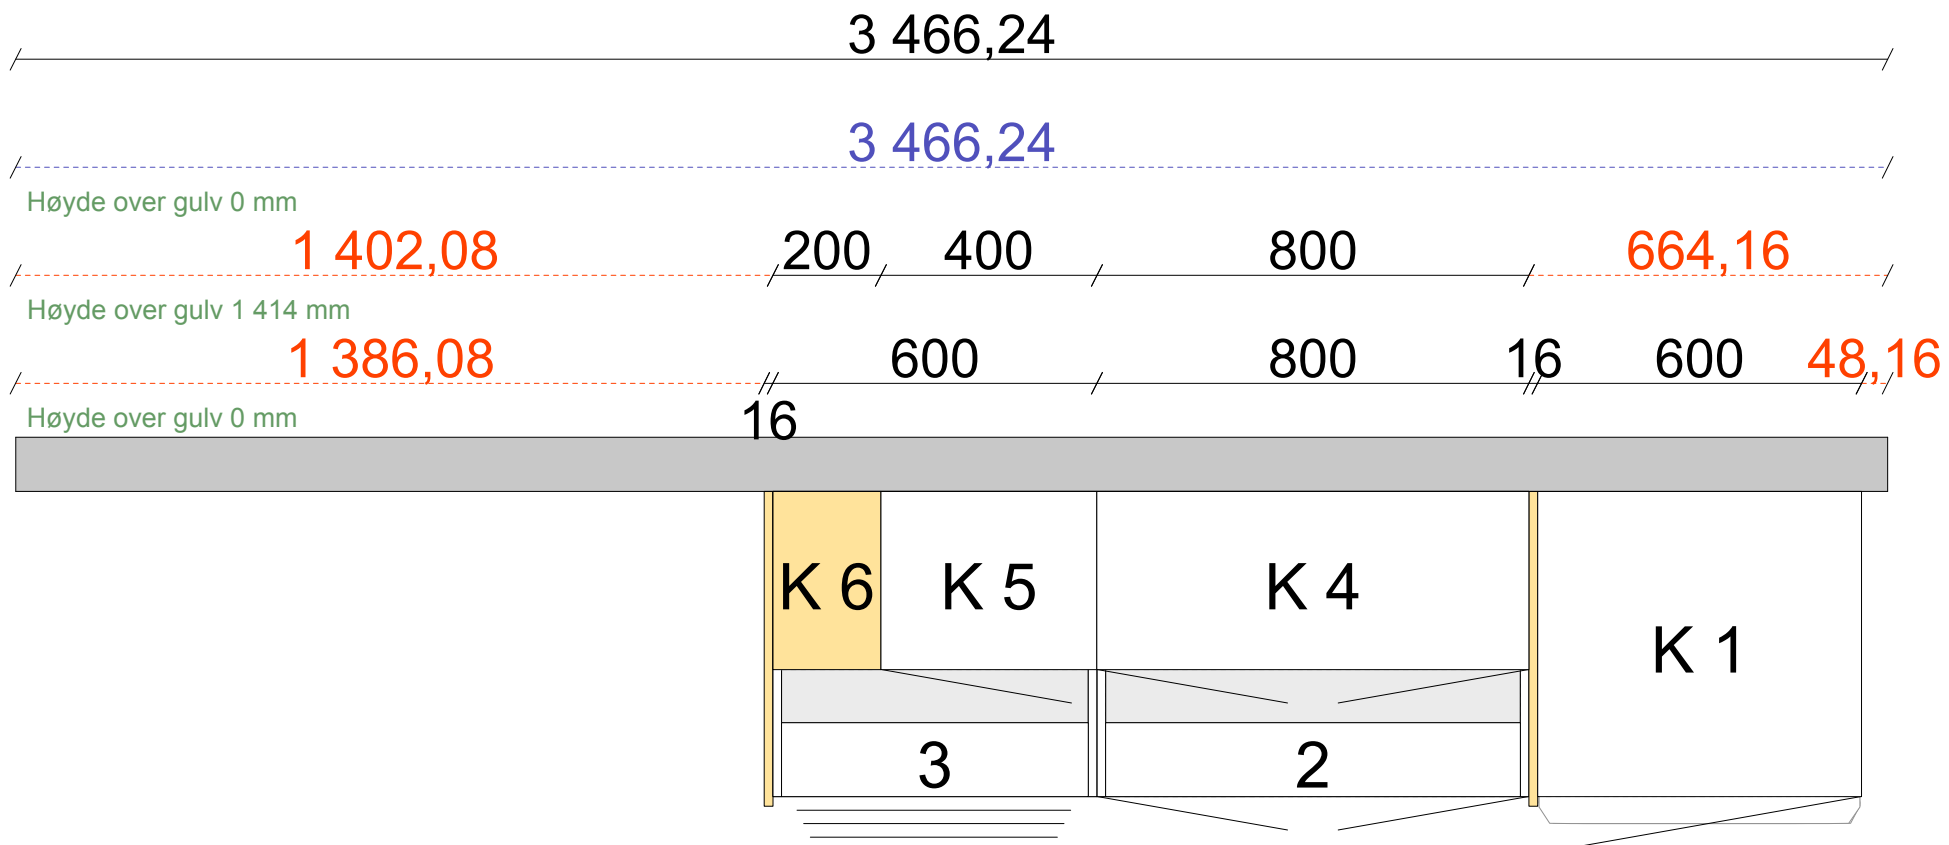

Trend bjørk.cmdrw	Alle mål må kontrolleres nøye - ta kontrollmål på stedet. Dette er en originaltegning og må ikke kopieres	Kunde Hovedkontoret	Configura CET	Målestokk 1:14 Selger KGR	Prosjekt Priser Dato 12.05.2010
			Ingen ordrenummer		Plantegning