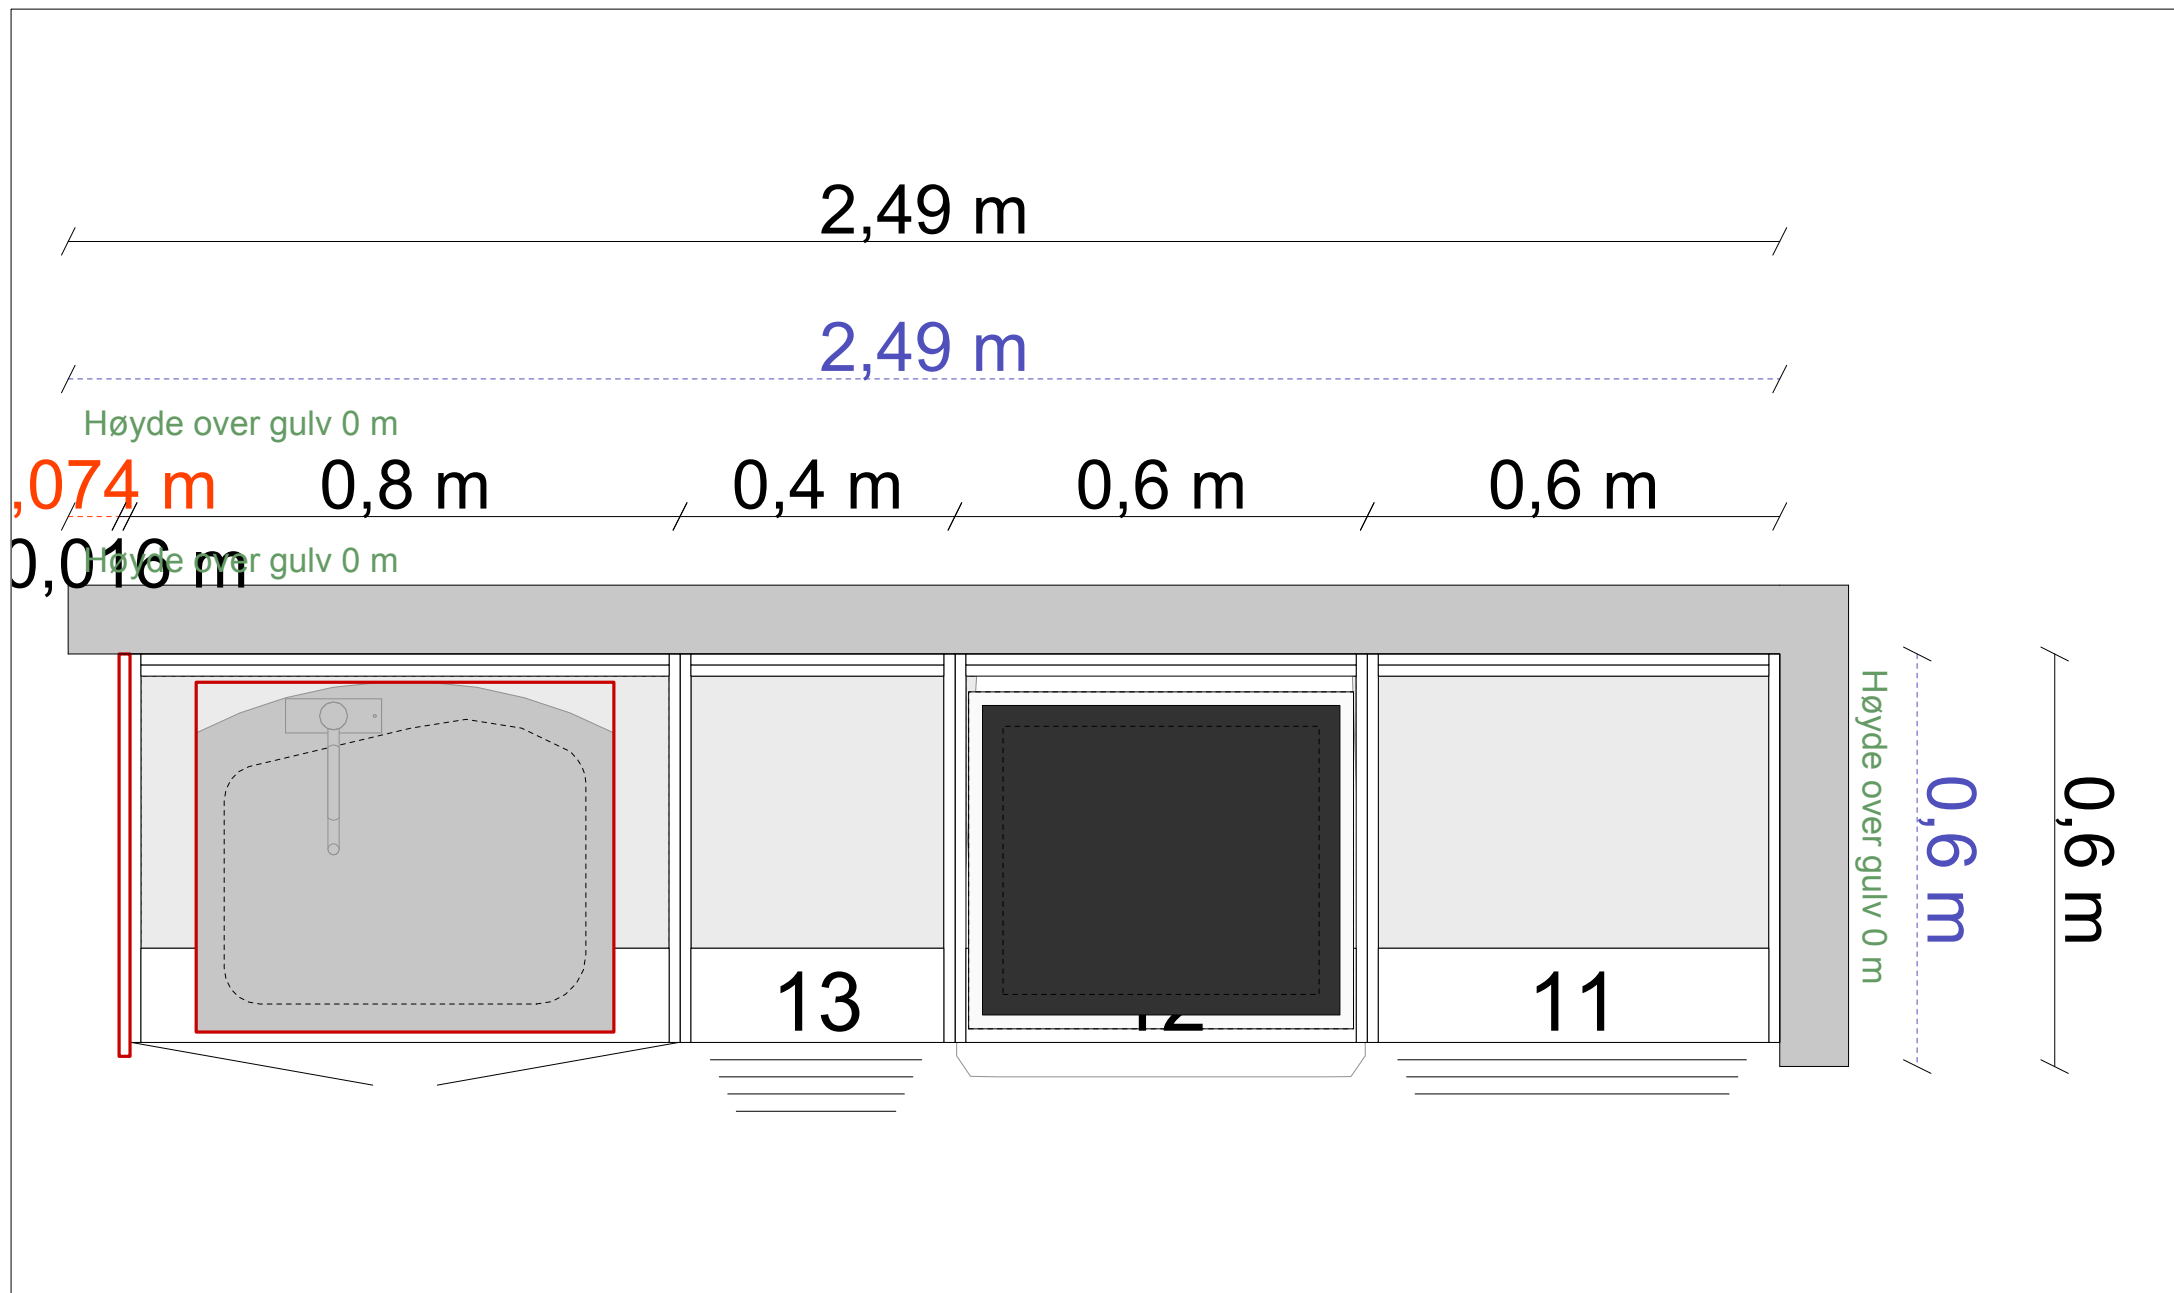

Med vennlig hilsen

Återforsäljare

Line Bjørnstad

Godkjent av:

Utstilling Hytte V/sjø

Kundens underskrift.

trend hvit 3 sjøhytte.cmdrw	Alle mål må kontrolleres nøye - ta kontrollmål på stedet. Dette er en originaltegning og må ikke kopieres	Kunde Utstilling Hytte V/sjø	 Ingen ordrenummer	Målestokk 1:11 Selger Lmb	Dato 12.05.2010 Plantegning