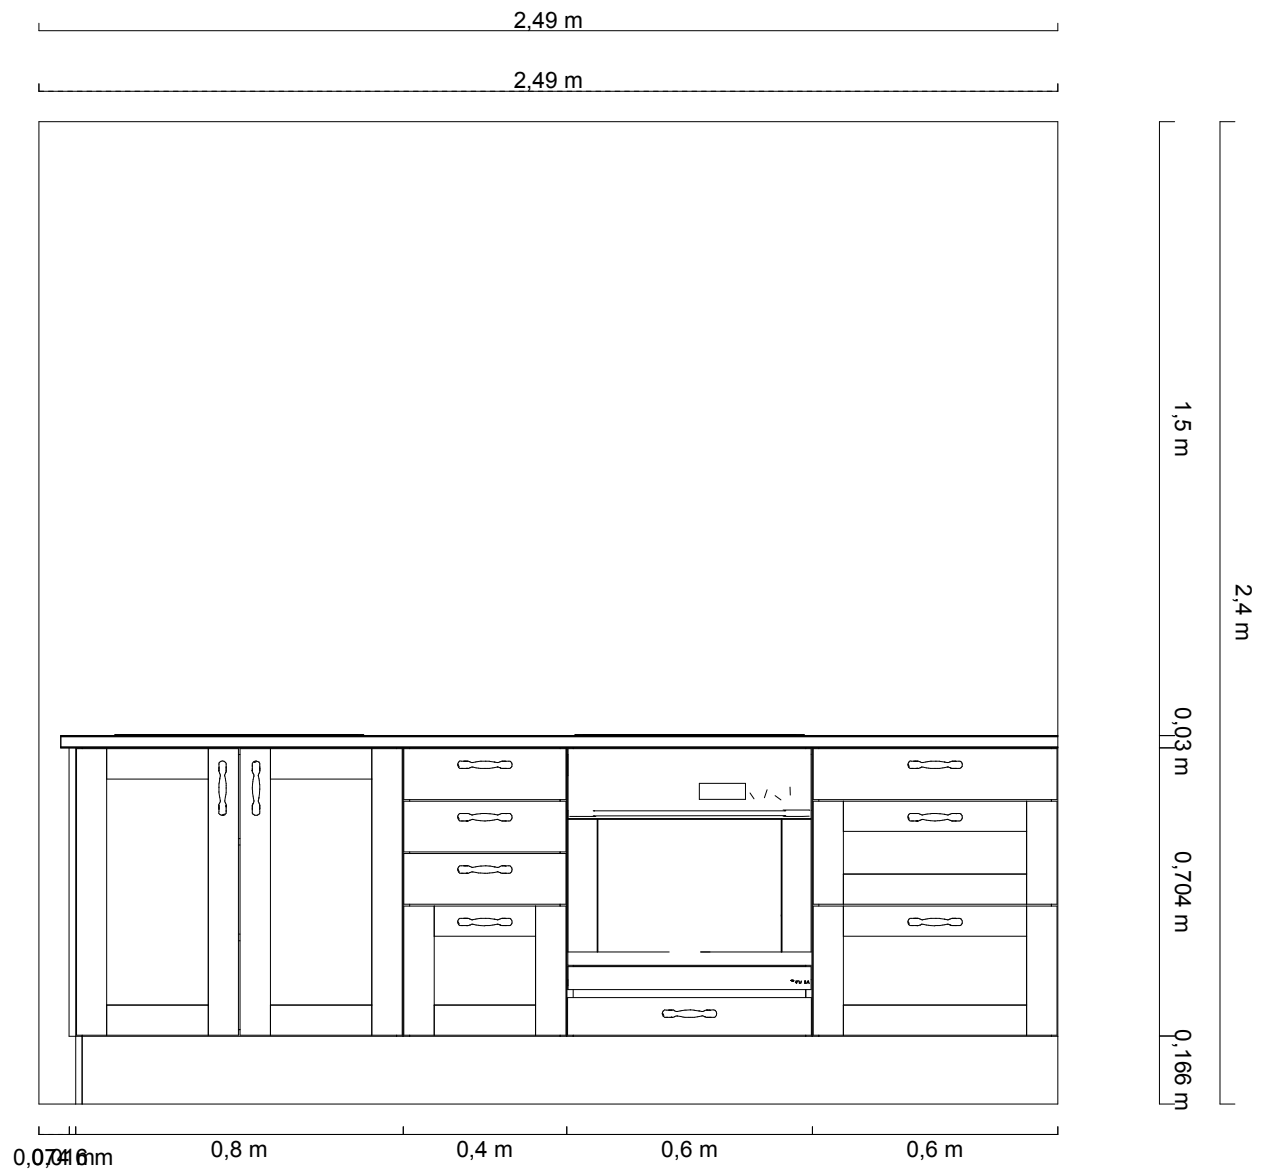

Med vennlig hilsen

Återforsäljare

Line Bjørnstad

Godkjent av:

Utstilling Hytte V/sjø

Kundens underskrift.

trend hvit 3 sjøhytte.cmdrw	Alle mål må kontrolleres nøye - ta kontrollmål på stedet. Dette er en originaltegning og må ikke kopieres	Kunde Utstilling Hytte V/sjø	 Ingen ordrenummer	Målestokk 1:11 Selger Lmb	Dato 12.05.2010 Plantegning

trend hvit 3 sjøhytte.cmdrw

Kunde

Utstilling Hytte V/sjø

Configura CET 

Ingen ordrenummer

Målestokk
1:10

Selger
Lmb

Dato
12.05.2010

Benkeplate tegning