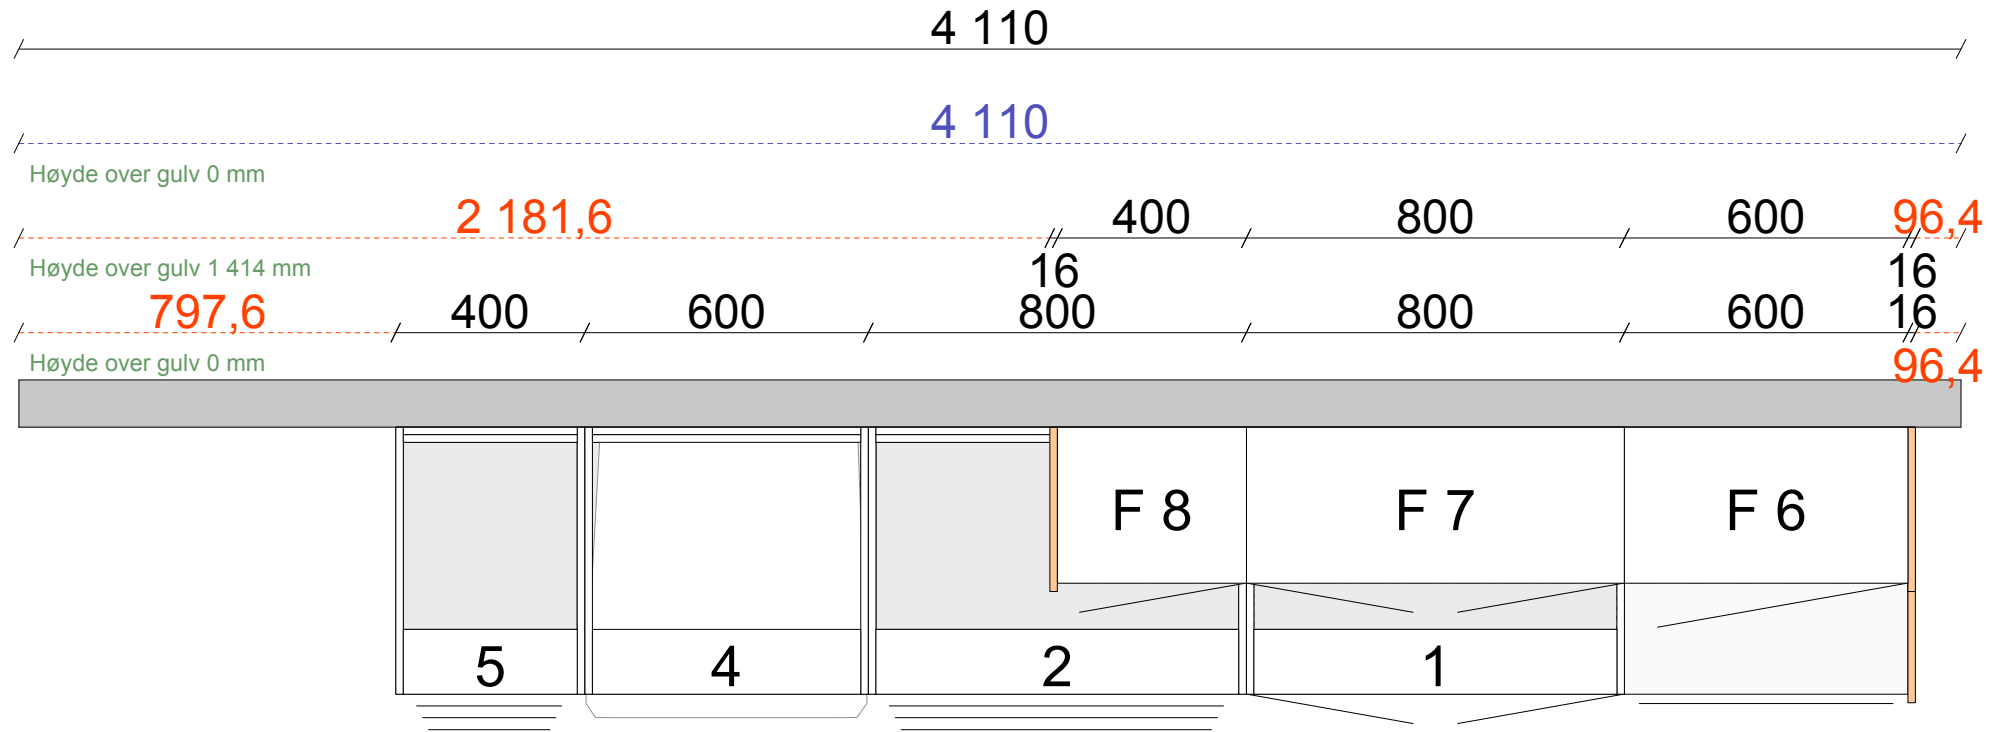

Klassisk eik.cmdrw	Alle mål må kontrolleres nøye - ta kontrollmål på stedet. Dette er en originaltegning og må ikke kopieres	Kunde Hovedkontoret	Configura CET	Målestokk 1:16 Selger KGR	Prosjekt Priser Dato 12.05.2010 Plantegning
			Ingen ordrenummer